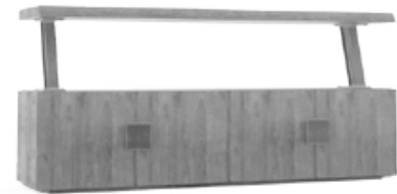

REFERENCIA	Colección ZOUT	MEDIDAS
KL-8130	MESA T.V. ZOUT	160x40x64
KL-8135	APARADOR ZOUT	160x45x92

*Todos los colores del muestrario están disponibles para este modelo.