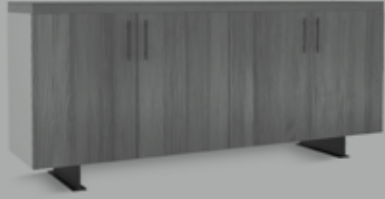

PARA PEDIDOS ESPECIFICAR

Madera: Colores muestrario

Hierro: Colores muestrario

CASCOS: Lacado Blanco / Lacado Antracita

FULL

Klost FULL la madera maciza como material noble le aporta al mueble calidez y un encanto único. Nuestras creaciones fabricadas en madera de Insignis con un proceso artesanal de marcado de veta, aumentado su grado de dureza.