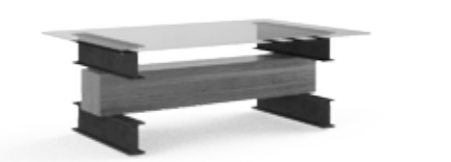

*Todos los colores del muestrario están disponibles para este modelo.

REFERENCIA	MESA CENTRO BLOT (cristal templado 10mm.) (precio para diferentes medidas consultar a fábrica)	MEDIDAS
KL-8030	MESA CENTRO 90 cm.	90x90x40
KL-8031	MESA CENTRO 120cm.	120x70x40

COGIDA DEL CRISTAL AL HIERRO POR MEDIO DE UNA VENTOSA TRANSPARENTE