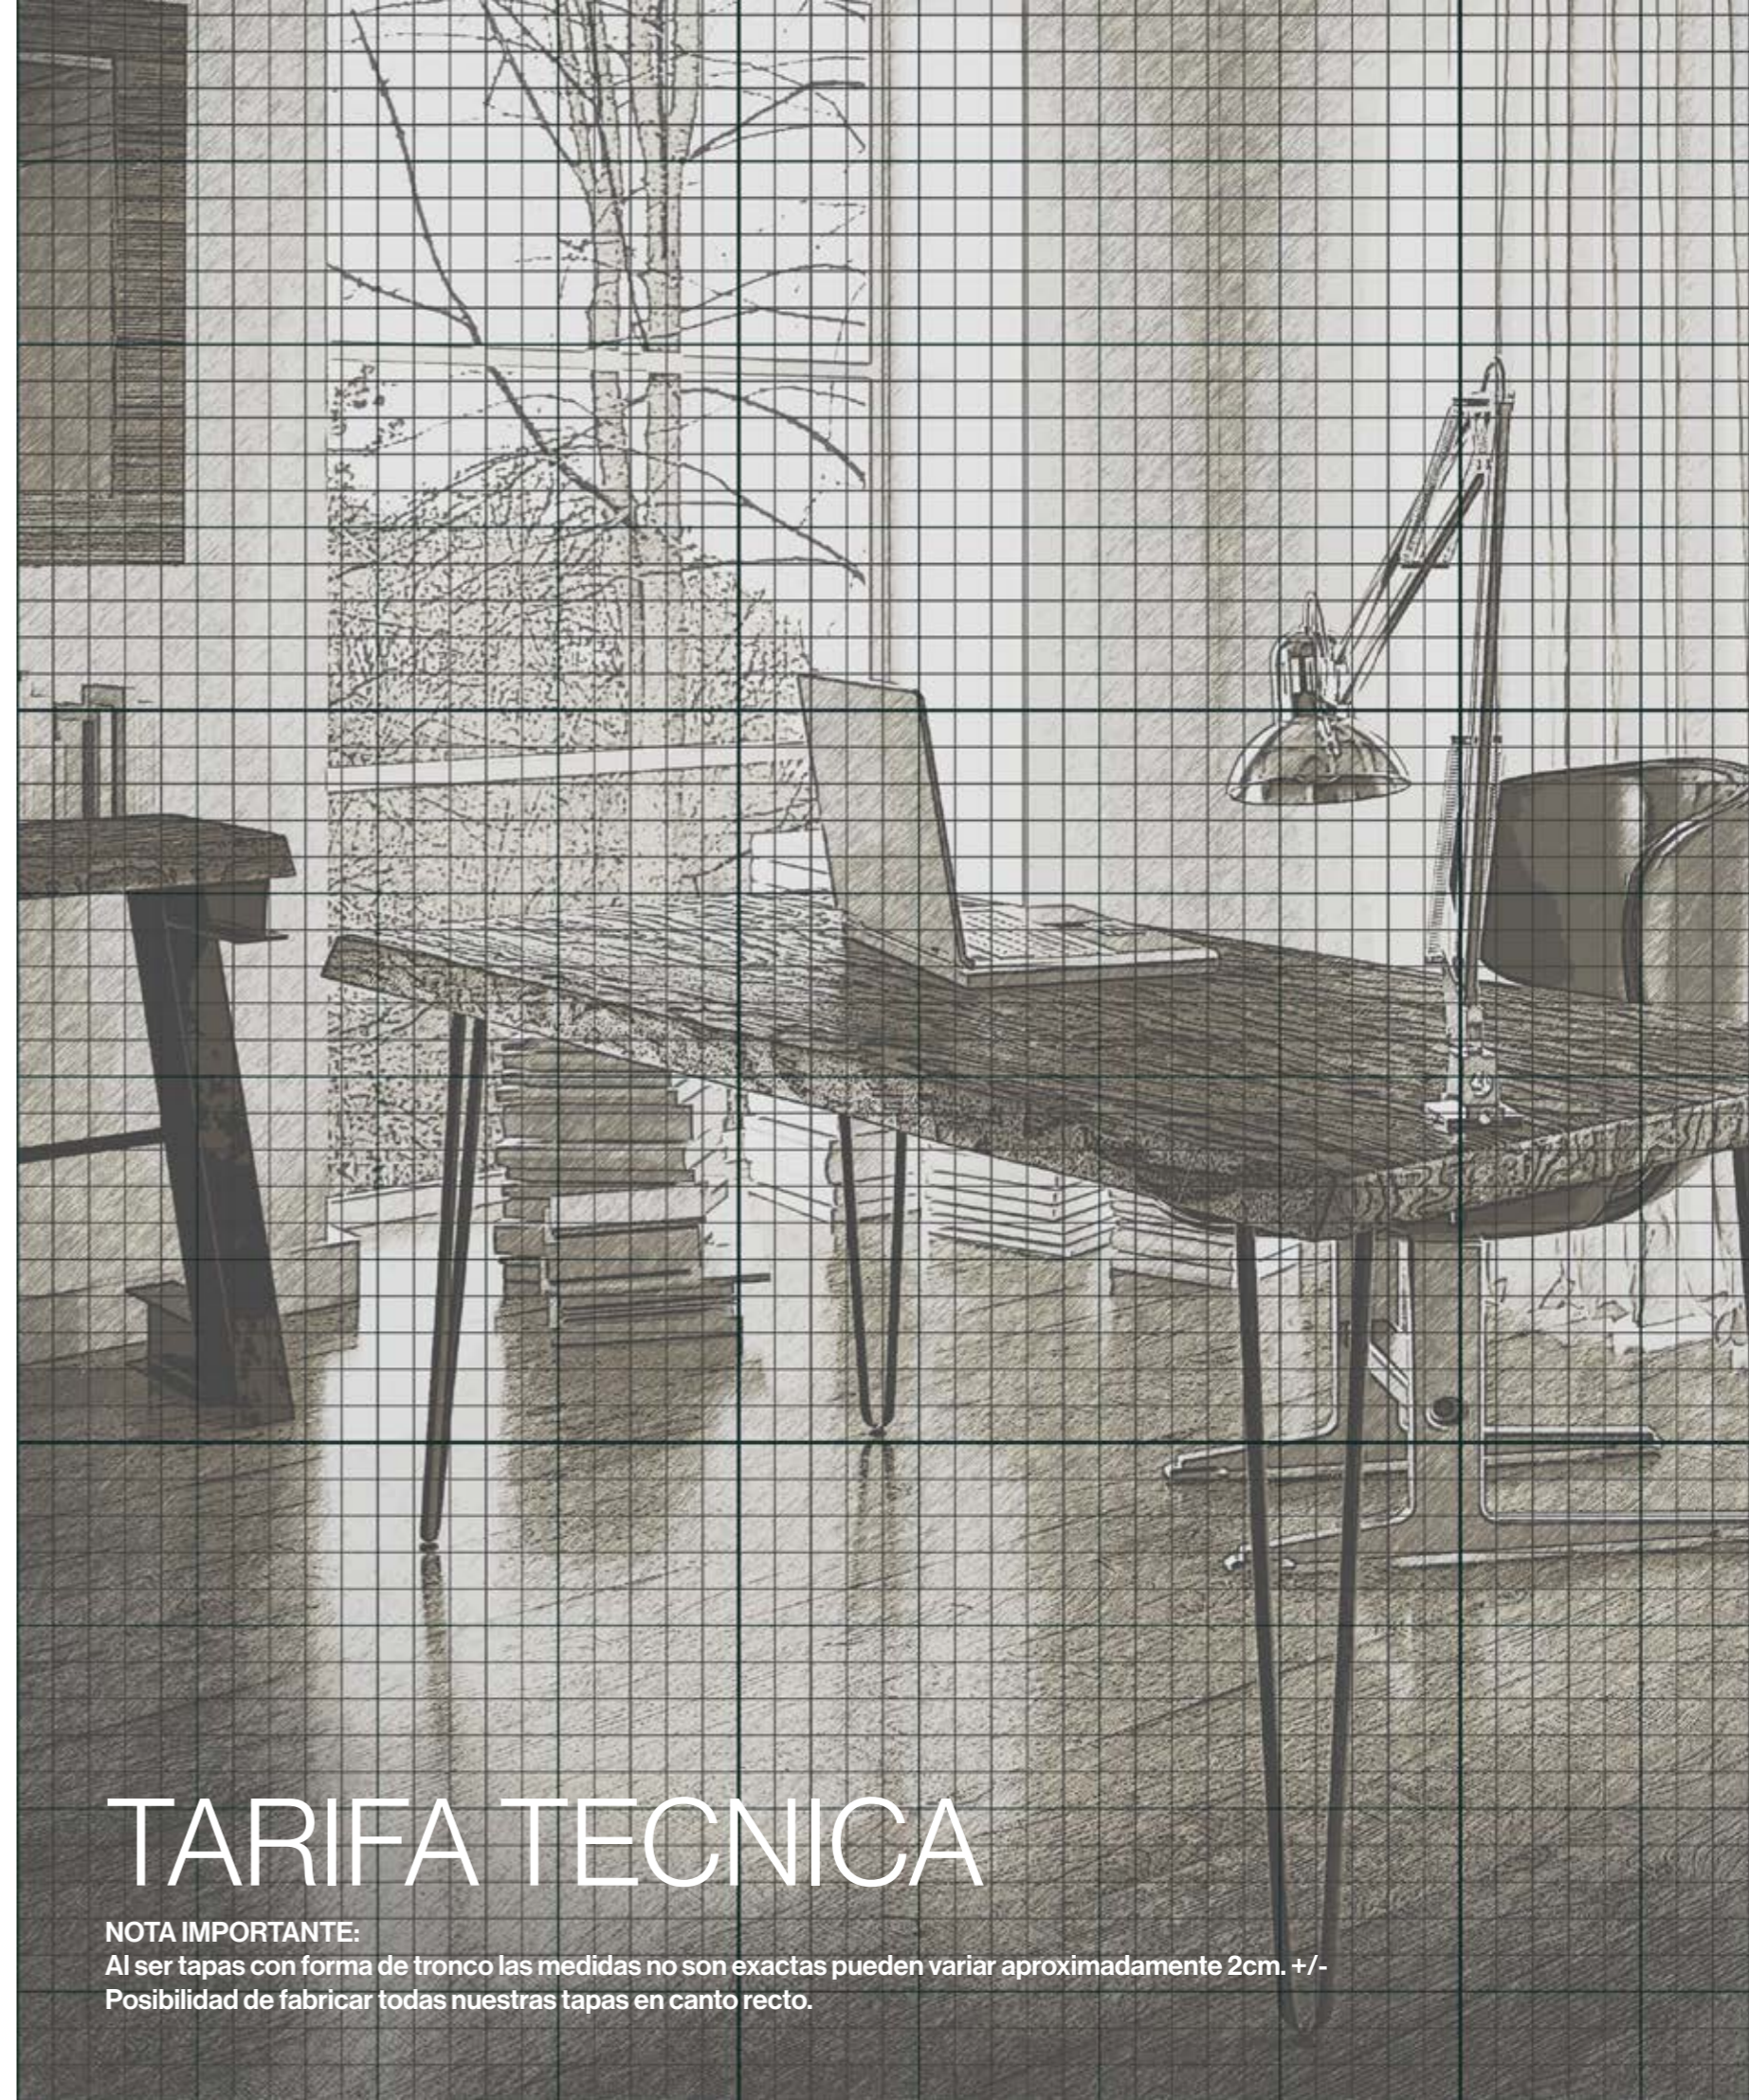

Silla WURT LISA

REFERENCIA	TAPIZADO	MEDIDAS
KL-8041-LA	Tela A	52x48x95
KL-8041-LB	Tela B	

TARIFA TECNICA

NOTA IMPORTANTE:

Al ser tapas con forma de tronco las medidas no son exactas pueden variar aproximadamente 2cm. +/-
Posibilidad de fabricar todas nuestras tapas en canto recto.